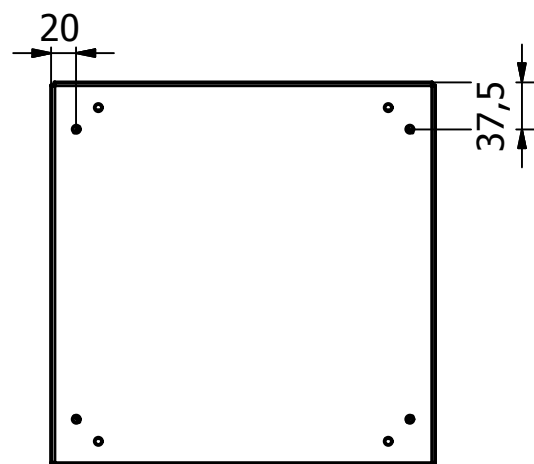

G-G ( 1 : 6 )

**D93/A-D93S/A:** cassette pensili disponibili nelle configurazioni ad anta cieca o trasparente, con e senza anta interna. Il corpo cassa con struttura monoblocco saldata, è completo di piastra interna in 2 mm FeZn.

**D93/A-D93S/A:** wall mounting enclosure with solid -or window door- hinged, with/without inner door. Full-welded body with Mpl in galvanized steel

## D93/4A

CASSA IP66 H.306xL.306xP.150 INOX 304

**ZANARDO Spa**  
Via Trevisani nel mondo, 8  
31058 Susegana Treviso  
Italia  
0438/450412

Denominazione Pezzo  
CASSA-SERIE-D93A  
Codice Disegno  
D934A