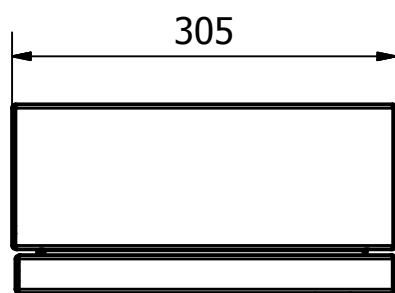

G-G ( 1 : 6 )

**D93/A-D93S/A:** cassette pensili disponibili nelle configurazioni ad anta cieca o trasparente, con e senza anta interna. Il corpo cassa con struttura monoblocco saldata, è completo di piastra interna in 2 mm FeZn.

**D93/A-D93S/A:** wall mounting enclosure with solid -or window door- hinged, with/without inner door. Full-welded body with Mpl in galvanized steel

## D93/4A

CASSA IP66 H.306xL.306xP.150 INOX 304

**ZANARDO Spa**  
Via Trevisani nel mondo, 8  
31058 Susegana Treviso  
Italia  
0438/450412

Denominazione Pezzo  
CASSA-SERIE-D93A  
Codice Disegno  
D934A