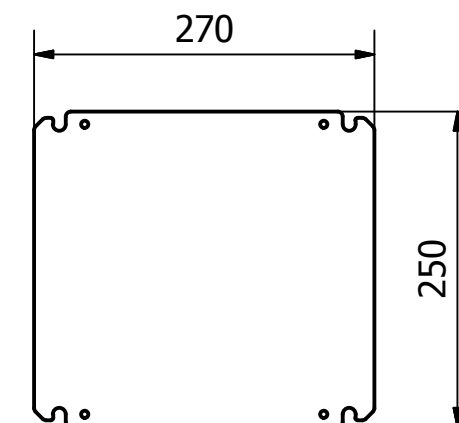

G-G ( 1 : 6 )

**D93/A-D93S/A:** cassette pensili disponibili nelle configurazioni ad anta cieca o trasparente, con e senza anta interna. Il corpo cassa con struttura monoblocco saldata, è completo di piastra interna in 2 mm FeZn.

**D93/A-D93S/A:** wall mounting enclosure with solid -or window door- hinged, with/without inner door. Full-welded body with Mpl in galvanized steel

## D93/4A

CASSA IP66 H.306xL.306xP.150 INOX 304

**ZANARDO Spa**  
Via Trevisani nel mondo, 8  
31058 Susegana Treviso  
Italia  
0438/450412

Denominazione Pezzo  
CASSA-SERIE-D93A  
Codice Disegno  
D934A