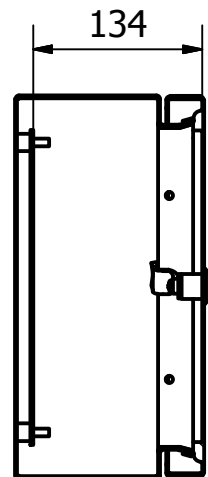

G-G ( 1 : 6 )

**D93/A-D93S/A:** cassette pensili disponibili nelle configurazioni ad anta cieca o trasparente, con e senza anta interna. Il corpo cassa con struttura monoblocco saldata, è completo di piastra interna in 2 mm FeZn.

**D93/A-D93S/A:** wall mounting enclosure with solid -or window door- hinged, with/without inner door. Full-welded body with Mpl in galvanized steel

## D93/4A

CASSA IP66 H.306xL.306xP.150 INOX 304

**ZANARDO Spa**  
Via Trevisani nel mondo, 8  
31058 Susegana Treviso  
Italia  
0438/450412

Denominazione Pezzo  
CASSA-SERIE-D93A  
Codice Disegno  
D934A