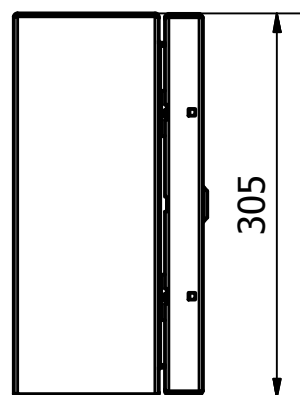

G-G ( 1 : 6 )

**D93/A-D93S/A:** cassette pensili disponibili nelle configurazioni ad anta cieca o trasparente, con e senza anta interna. Il corpo cassa con struttura monoblocco saldata, è completo di piastra interna in 2 mm FeZn.

**D93/A-D93S/A:** wall mounting enclosure with solid -or window door- hinged, with/without inner door. Full-welded body with Mpl in galvanized steel

## D93/4A

CASSA IP66 H.306xL.306xP.150 INOX 304

**ZANARDO Spa**  
Via Trevisani nel mondo, 8  
31058 Susegana Treviso  
Italia  
0438/450412

Denominazione Pezzo  
CASSA-SERIE-D93A  
Codice Disegno  
D934A