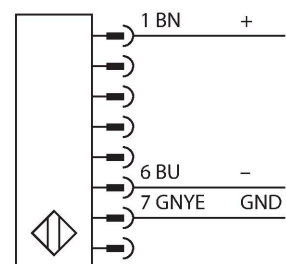

SLSE30-1050Q8

Personenschutz Lichtvorhang – Sender

Technische Daten

Typ	SLSE30-1050Q8
Ident-No.	3072373
Optische Daten	
Funktion	Lichtvorhang
Lichtart	IR
Wellenlänge	950 nm
Optische Auflösung	30 mm
Reichweite	100...18000 mm
Überwachungsfeldhöhe	1050 mm
Anzahl der Strahlen	70
Mit Mutingfunktion	Nein
Scan Code	Einstellbar
Elektrische Daten	
Betriebsspannung	20...28 VDC
Restwelligkeit	< 10 % U _{ss}
DC Bemessungsbetriebsstrom	≤ 100 mA
Kurzschlusschutz	ja
Verpolungsschutz	ja
Ansprechzeit typisch	< 21 ms
Mit Wiederanlaufsperr	Ja
Ausblendung möglich	Ja
Mechanische Daten	
Bauform	Quader, EZ-Screen
Abmessungen	45 x 36 x 1120 mm
Gehäusewerkstoff	Metall, AL, Gelber Polyester
Linse	Kunststoff, Acryl
Kaskadierbar	Nein

Merkmale

- Stecker M12 x 1, 8-polig
- Schutzart IP65
- Einstellung über DIP-Schalter
- Betriebsspannung 24 VDC +-15%
- Auflösung 30 mm
- Überwachungsfeldhöhe 1050 mm
- Bei jedem Gerät sind zwei Haltewinkel EZA-MBK-11 im Lieferumfang enthalten, bei Gerätelängen ab 900 mm ein zusätzlicher Haltewinkel EZA-MBK-12
- Personenschutzart Cat 4, PL e nach EN ISO 13849-1:2008
- Typ 4 nach IEC 61496-1,-2
- SIL 3 nach IEC 61508

Anschlussbild

Funktionsprinzip

Der hochauflösende Personenschutz-Sicherheitslichtvorhang besteht aus Sender und Empfänger. Da das System optisch synchronisiert wird, ist keine Verdrahtung zwischen der Sende- und Empfangseinheit erforderlich. Die Sicherheitsschaltausgänge des Empfängers werden direkt mit einem Lastrelais verbunden und bewirken den sofortigen Stopp des gefährlichen Maschinenzyklus. Über die zweikanalige Überwachung des Schaltgerätes und den diversitär redundanten Aufbau, bei dem zwei