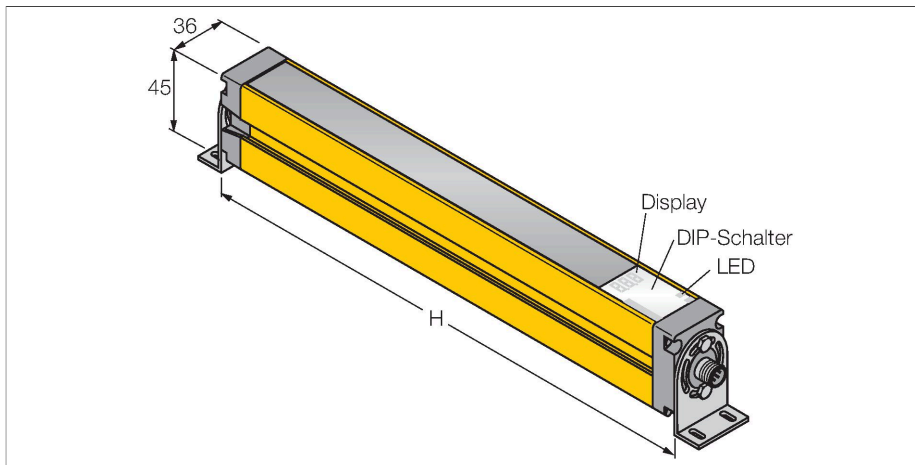

SLSE30-1050Q8

Personenschutz Lichtvorhang – Sender

Technische Daten

Typ	SLSE30-1050Q8
Ident-No.	3072373
Optische Daten	
Funktion	Lichtvorhang
Lichtart	IR
Wellenlänge	950 nm
Optische Auflösung	30 mm
Reichweite	100...18000 mm
Überwachungsfeldhöhe	1050 mm
Anzahl der Strahlen	70
Mit Mutingfunktion	Nein
Scan Code	Einstellbar
Elektrische Daten	
Betriebsspannung	20...28 VDC
Restwelligkeit	< 10 % U _{ss}
DC Bemessungsbetriebsstrom	≤ 100 mA
Kurzschlusschutz	ja
Verpolungsschutz	ja
Ansprechzeit typisch	< 21 ms
Mit Wiederanlaufsperr	Ja
Ausblendung möglich	Ja
Mechanische Daten	
Bauform	Quader, EZ-Screen
Abmessungen	45 x 36 x 1120 mm
Gehäusewerkstoff	Metall, AL, Gelber Polyester
Linse	Kunststoff, Acryl
Kaskadierbar	Nein

Merkmale

- Stecker M12 x 1, 8-polig
- Schutzart IP65
- Einstellung über DIP-Schalter
- Betriebsspannung 24 VDC +-15%
- Auflösung 30 mm
- Überwachungsfeldhöhe 1050 mm
- Bei jedem Gerät sind zwei Haltewinkel EZA-MBK-11 im Lieferumfang enthalten, bei Gerätelängen ab 900 mm ein zusätzlicher Haltewinkel EZA-MBK-12
- Personenschutzart Cat 4, PL e nach EN ISO 13849-1:2008
- Typ 4 nach IEC 61496-1,-2
- SIL 3 nach IEC 61508

Anschlussbild

Funktionsprinzip

Der hochauflösende Personenschutz-Sicherheitslichtvorhang besteht aus Sender und Empfänger. Da das System optisch synchronisiert wird, ist keine Verdrahtung zwischen der Sende- und Empfangseinheit erforderlich. Die Sicherheitsschaltausgänge des Empfängers werden direkt mit einem Lastrelais verbunden und bewirken den sofortigen Stopp des gefährlichen Maschinenzyklus. Über die zweikanalige Überwachung des Schaltgerätes und den diversitär redundanten Aufbau, bei dem zwei