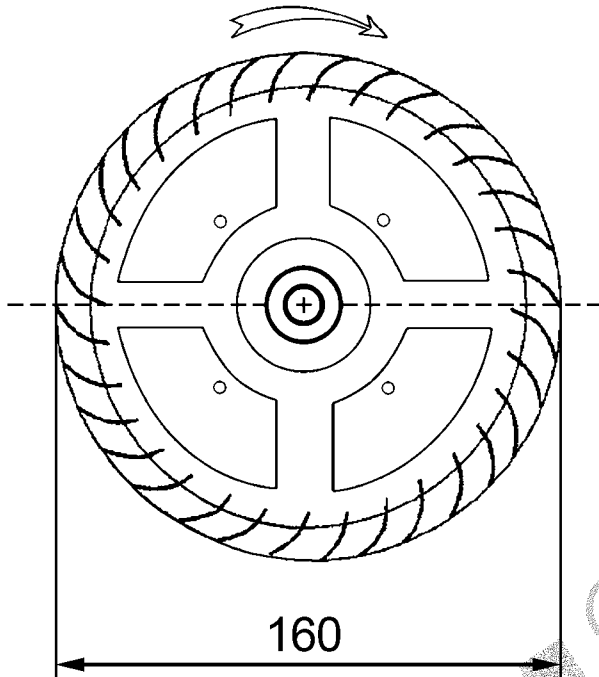

Turbine à action

Vue Côté Moyeu

Vue de Côté

Vue côté moyeu

Moyeu lisse à Vis

Donnée techniques

Matière : Aluminium
Alésage Ø 12.7 mm

code: 5743009645

www.setem.fr

02-2018

SERVICE TECHNIQUE

DESIGNATION

Turbine : 2VC.160X196X12.7RD