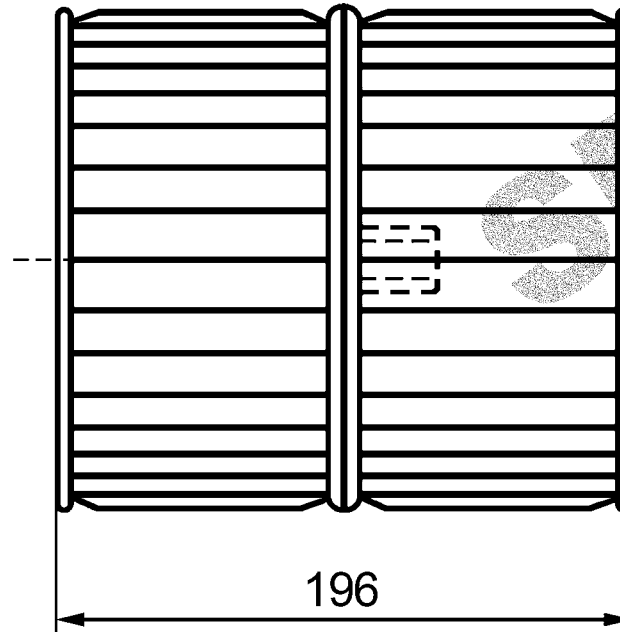

Turbine à action

Vue Côté Moyeu

Vue de Côté

Vue côté moyeu

Moyeu lisse à Vis

Donnée techniques

Matière : Aluminium
Alésage Ø 12.7 mm

code: 5743009645

www.setem.fr

02-2018

SERVICE TECHNIQUE

DESIGNATION

Turbine : 2VC.160X196X12.7RD